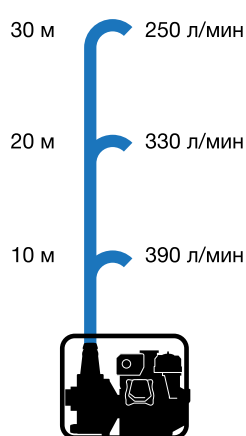

### Производительность

(может меняться в зависимости от условий)

Макс. расстояние подачи при горизонтальной установке: 400 м

Макс. высота подачи: 57 м

Макс. высота всасывания: 8 м

ДВИГАТЕЛЬ	HONDA GX160
ПРИСОЕДИНИТЕЛЬНЫЙ ДИАМЕТР	50 мм (2")
МАССА БРУТТО	34 кг