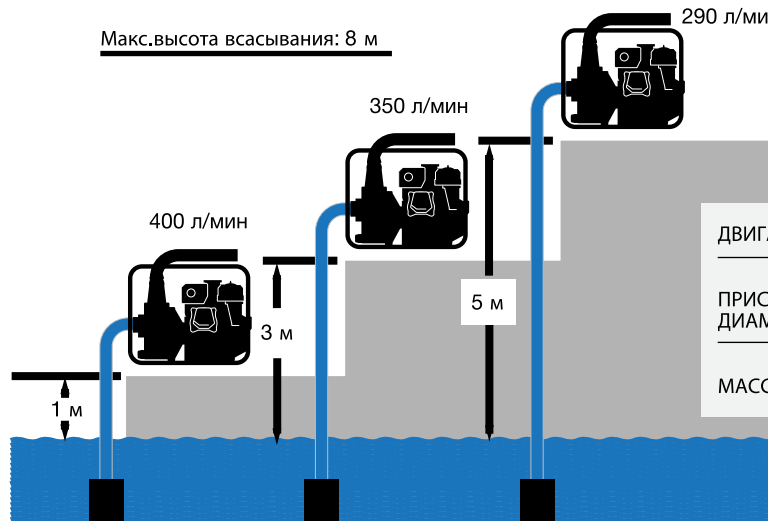

### Производительность

(может меняться в зависимости от условий)

Макс. расстояние подачи при горизонтальной установке: 400 м

Макс. высота подачи: 57 м

Макс. высота всасывания: 8 м

ДВИГАТЕЛЬ	HONDA GX160
ПРИСОЕДИНИТЕЛЬНЫЙ ДИАМЕТР	50 мм (2")
МАССА БРУТТО	34 кг